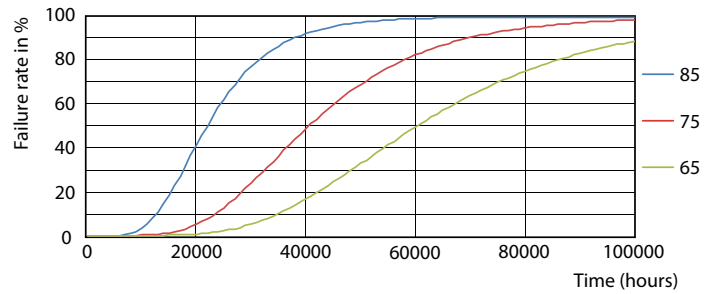

MASTER Value LEDtube T8

Fotometriske data

Levetid