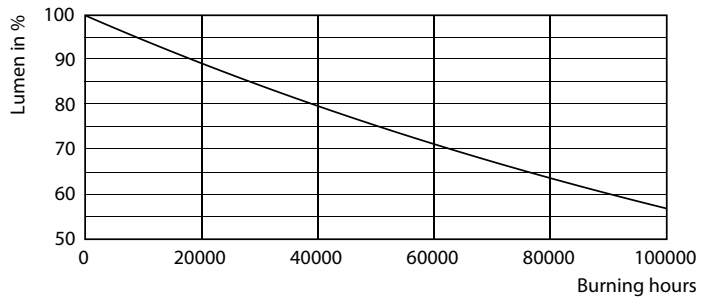

MASTER Value LEDtube T8

Levetid

Lumen Maintenance Diagram - MAS LEDtube VLE 1500mm HO 20.5W 840 T8

Life Expectancy Diagram - MAS LEDtube VLE 1500mm HO 20.5W 840 T8