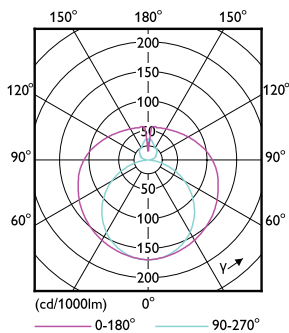

Fotometriske data

Light Distribution Diagram - MAS LEDtube VLE 1500mm HO 20.5W 840 T8

General uniform lighting - MAS LEDtube VLE 1500mm HO 20.5W 840 T8