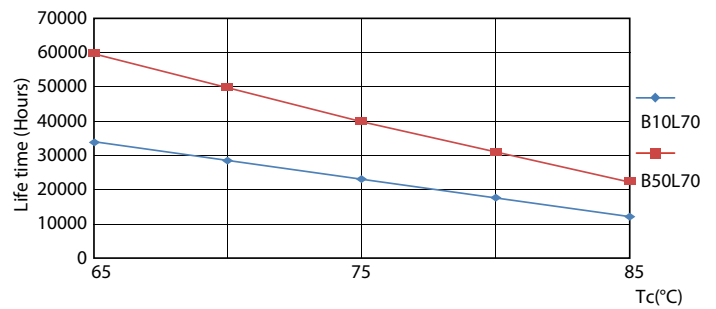

Life Expectancy Diagram - MAS LEDtube VLE 1500mm HO 20.5W 840 T8

Life Expectancy Diagram - MAS LEDtube VLE 1500mm HO 20.5W 840 T8