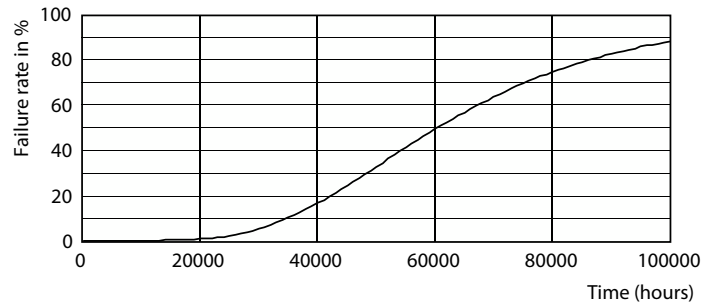

MASTER Value LEDtube T8

Levetid

Lumen Maintenance Diagram - MAS LEDtube VLE 1500mm HO 20.5W 840 T8

Life Expectancy Diagram - MAS LEDtube VLE 1500mm HO 20.5W 840 T8