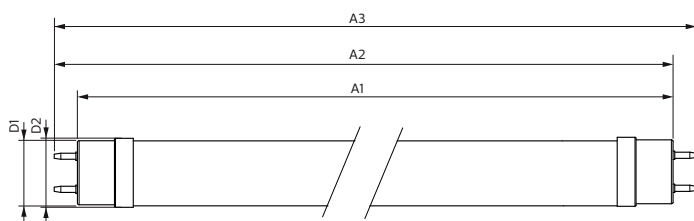

MASTER Value LEDtube T8

Lysstyringssystemer og dæmpning	
Dæmpbar	Nej
Mekanik og armaturhus	
Pære finish	Matteret
Lyskildemateriale	Glas
Lyskildeform	Rør, dobbelte ender
Godkendelse og anvendelsesområde	
Energieffektivitetsklasse	D
Energibesparende produkt	Ja
Godkendelsesmærkninger	Overholder RoHS TUV CE-mærkning KEMA Keur-certifikat
Energiforbrug kWh/1000 t.	21 kWh
EPREL-registreringsnummer	1095869
Produktdata	
Full EOC	871869964693600

Ordreproduktnavn	MAS LEDtube VLE 1500mm HO 20.5W 840 T8
Ordrekode	64693600
Lokal ordrekode	2057810403
SAP-tæller – antal pr. pakke	1
Tæller – antal pakker pr. kasse (udvendig emballage)	10
Materialenr. (12NC)	929002021802
Det fulde produktnavn	MASTER LEDtube VLE 1500mm HO 20.5W 840 T8
EAN/UPC – kasse	8718699646943
Beskrivelse af lokal kode	2057810403
EAN/UPC - Product/Case	8718699646936

Målskitse

Product	D1	D2	A1	A2	A3
MAS LEDtube VLE 1500mm HO 20.5W 840 T8	25,8 mm	28 mm	1.498,8 mm	1.505,9 mm	1.513 mm