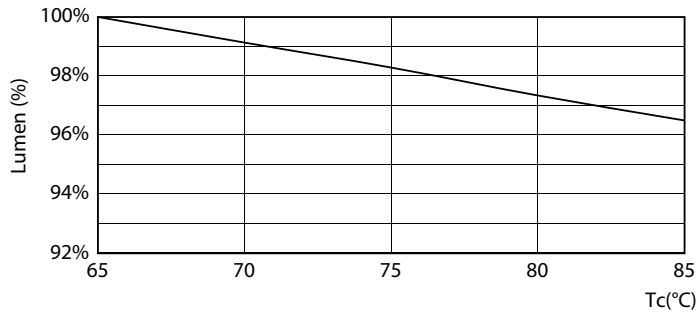

Levetid

Lumen Maintenance Diagram - MAS LEDtube VLE 1500mm HO 20.5W 840 T8