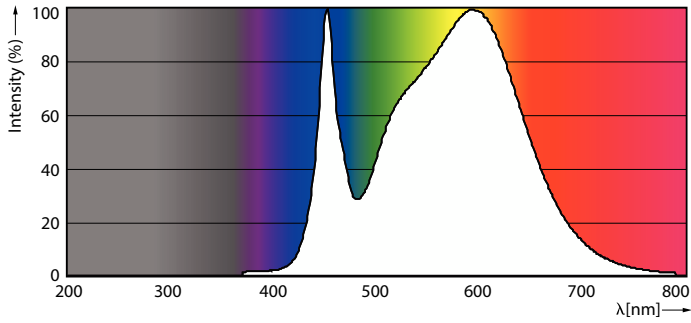

MASTER Value LEDtube T8

Fotometriske data

Spectral Power Distribution Colour - MAS LEDtube VLE 1500mm HO 20.5W 840 T8